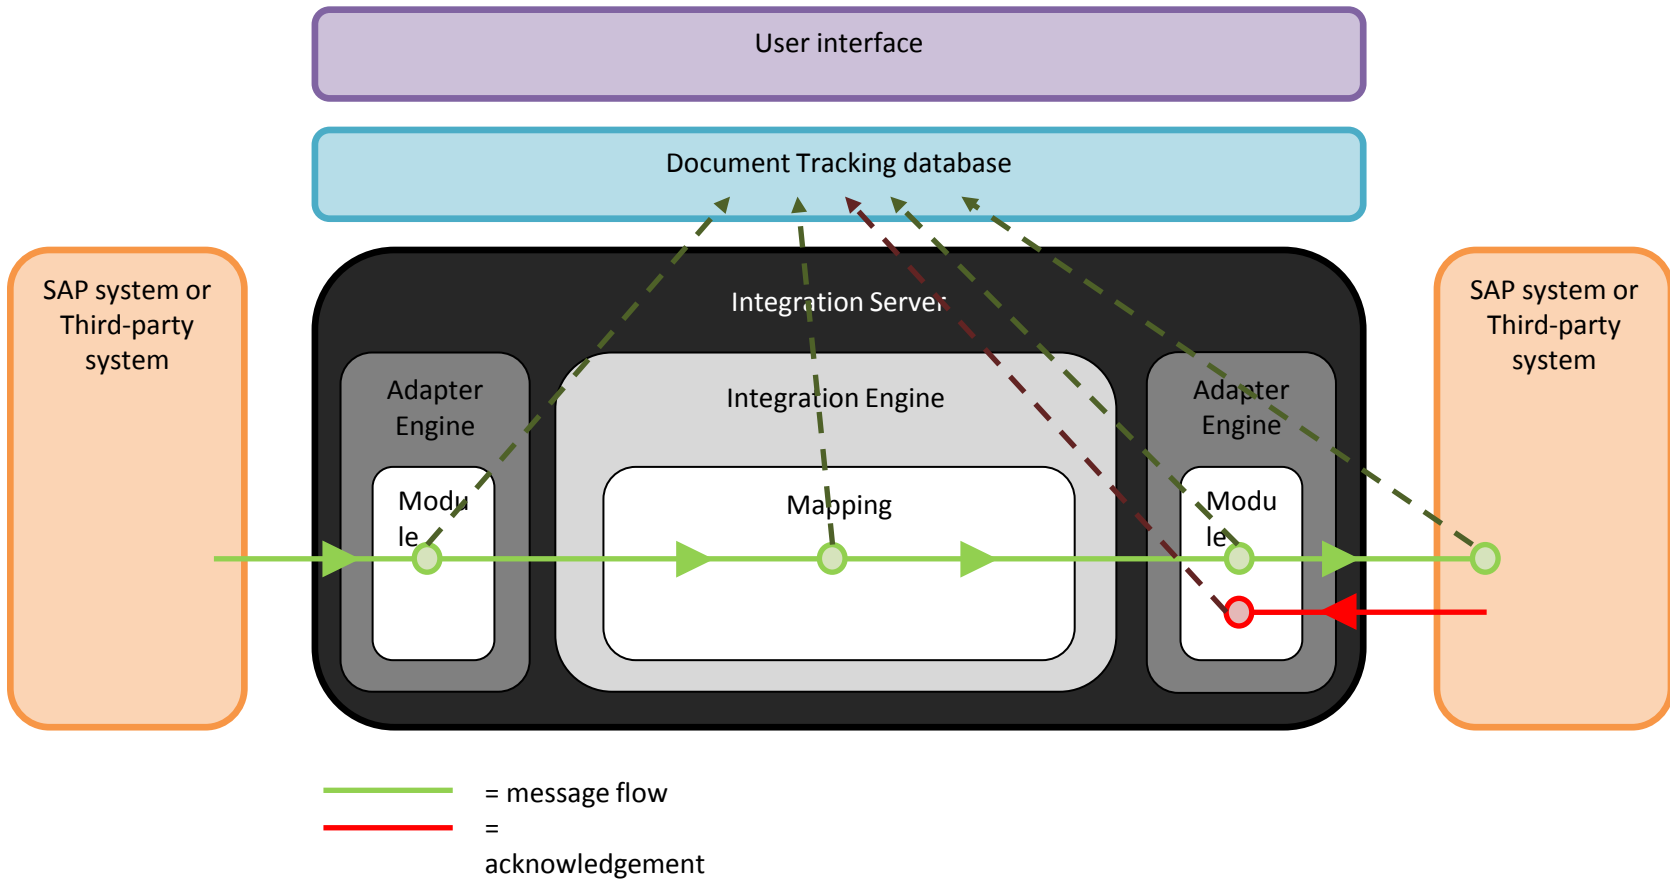

Document Tracking Tool